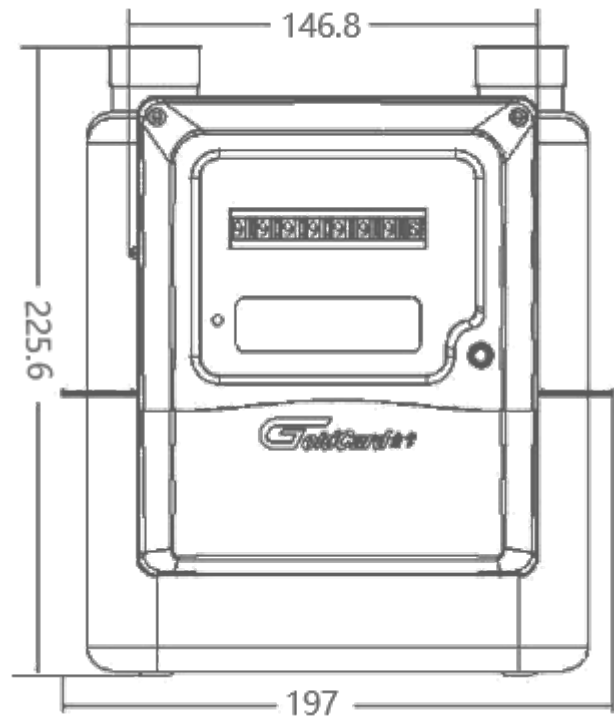

Типоразмер (Стальной корпус)