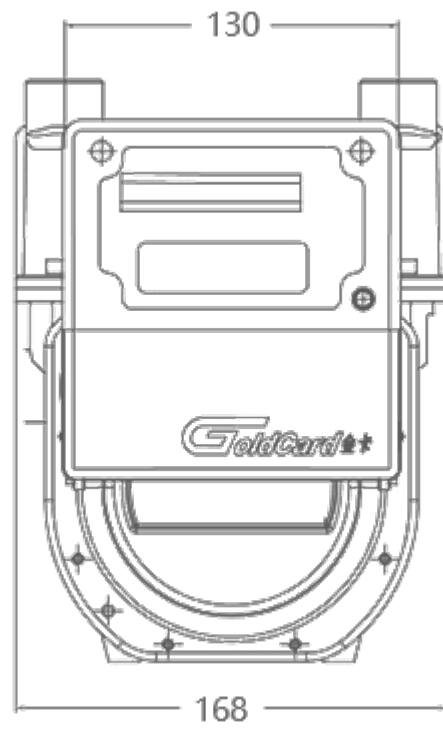

Типоразмер (Алюминиевый корпус)